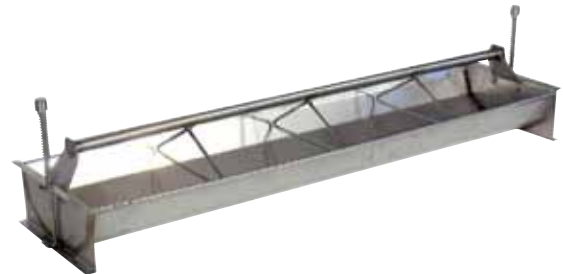

STARTER 03
(03100)

STARTER 03
(03150)

STARTER 03
(03200)